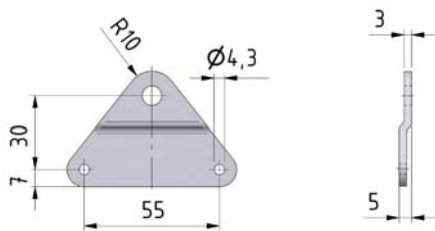

Side fitting

Material Blue galvanised steel

Optional Stainless steel W.1.4404 / AISI 316 (V4)

BA 01 / BA 01 V4

BA 01 K08
BA 01 K08 V4
Strength max. 500 N

BA 01 K10
BA 01 K10 V4
Strength max. 800 N

BA 01 K13
BA 01 K13 V4
Strength max. 1200 N

BA 01 Z06
BA 01 Z06 V4
Strength max. 500 N

BA 01 Z08
BA 01 Z08 V4
Strength max. 1200 N

BB 01 / BB 01 V4

BB 01 K08
BB 01 K08 V4
Strength max. 180 N

BB 01 Z04
BB 01 Z04 V4
Strength max. 180 N

BB 01 Z06
BB 01 Z06 V4
Strength max. 180 N