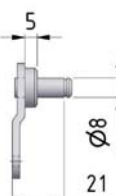

Side fitting

Material Blue galvanised steel

Optional Stainless steel W.1.4404 / AISI 316 (V4)

BA 01 / BA 01 V4

BA 01 K08
BA 01 K08 V4
Strength max. 500 N

BA 01 K10
BA 01 K10 V4
Strength max. 800 N

BA 01 K13
BA 01 K13 V4
Strength max. 1200 N

BA 01 Z06
BA 01 Z06 V4
Strength max. 500 N

BA 01 Z08
BA 01 Z08 V4
Strength max. 1200 N

BB 01 / BB 01 V4

BB 01 K08
BB 01 K08 V4
Strength max. 180 N

BB 01 Z04
BB 01 Z04 V4
Strength max. 180 N

BB 01 Z06
BB 01 Z06 V4
Strength max. 180 N