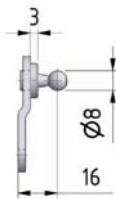

Side fitting

Material Blue galvanised steel

Optional Stainless steel W.1.4404 / AISI 316 (V4)

BA 01 / BA 01 V4

BA 01 K08
BA 01 K08 V4
Strength max. 500 N

BA 01 K10
BA 01 K10 V4
Strength max. 800 N

BA 01 K13
BA 01 K13 V4
Strength max. 1200 N

BA 01 Z06
BA 01 Z06 V4
Strength max. 500 N

BA 01 Z08
BA 01 Z08 V4
Strength max. 1200 N

BB 01 / BB 01 V4

BB 01 K08
BB 01 K08 V4
Strength max. 180 N

BB 01 Z04
BB 01 Z04 V4
Strength max. 180 N

BB 01 Z06
BB 01 Z06 V4
Strength max. 180 N