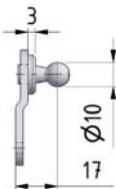

Side fitting

Material Blue galvanised steel

Optional Stainless steel W.1.4404 / AISI 316 (V4)

BA 01 / BA 01 V4

BA 01 K08
BA 01 K08 V4
Strength max. 500 N

BA 01 K10
BA 01 K10 V4
Strength max. 800 N

BA 01 K13
BA 01 K13 V4
Strength max. 1200 N

BA 01 Z06
BA 01 Z06 V4
Strength max. 500 N

BA 01 Z08
BA 01 Z08 V4
Strength max. 1200 N

BB 01 / BB 01 V4

BB 01 K08
BB 01 K08 V4
Strength max. 180 N

BB 01 Z04
BB 01 Z04 V4
Strength max. 180 N

BB 01 Z06
BB 01 Z06 V4
Strength max. 180 N