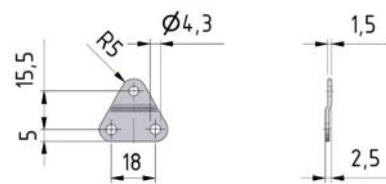

Side fitting

Material Blue galvanised steel

Optional Stainless steel W.1.4404 / AISI 316 (V4)

BA 01 / BA 01 V4

BA 01 K08
BA 01 K08 V4
Strength max. 500 N

BA 01 K10
BA 01 K10 V4
Strength max. 800 N

BA 01 K13
BA 01 K13 V4
Strength max. 1200 N

BA 01 Z06
BA 01 Z06 V4
Strength max. 500 N

BA 01 Z08
BA 01 Z08 V4
Strength max. 1200 N

BB 01 / BB 01 V4

BB 01 K08
BB 01 K08 V4
Strength max. 180 N

BB 01 Z04
BB 01 Z04 V4
Strength max. 180 N

BB 01 Z06
BB 01 Z06 V4
Strength max. 180 N