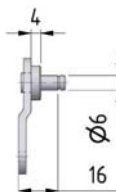

Side fitting

Material Blue galvanised steel

Optional Stainless steel W.1.4404 / AISI 316 (V4)

BA 01 / BA 01 V4

BA 01 K08
BA 01 K08 V4
Strength max. 500 N

BA 01 K10
BA 01 K10 V4
Strength max. 800 N

BA 01 K13
BA 01 K13 V4
Strength max. 1200 N

BA 01 Z06
BA 01 Z06 V4
Strength max. 500 N

BA 01 Z08
BA 01 Z08 V4
Strength max. 1200 N

BB 01 / BB 01 V4

BB 01 K08
BB 01 K08 V4
Strength max. 180 N

BB 01 Z04
BB 01 Z04 V4
Strength max. 180 N

BB 01 Z06
BB 01 Z06 V4
Strength max. 180 N