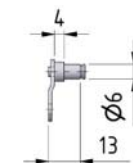

Side fitting

Material Blue galvanised steel

Optional Stainless steel W.1.4404 / AISI 316 (V4)

BA 01 / BA 01 V4

BA 01 K08
BA 01 K08 V4
Strength max. 500 N

BA 01 K10
BA 01 K10 V4
Strength max. 800 N

BA 01 K13
BA 01 K13 V4
Strength max. 1200 N

BA 01 Z06
BA 01 Z06 V4
Strength max. 500 N

BA 01 Z08
BA 01 Z08 V4
Strength max. 1200 N

BB 01 / BB 01 V4

BB 01 K08
BB 01 K08 V4
Strength max. 180 N

BB 01 Z04
BB 01 Z04 V4
Strength max. 180 N

BB 01 Z06
BB 01 Z06 V4
Strength max. 180 N