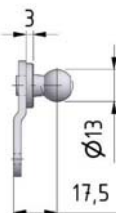

Side fitting

Material Blue galvanised steel

Optional Stainless steel W.1.4404 / AISI 316 (V4)

BA 01 / BA 01 V4

BA 01 K08
BA 01 K08 V4
Strength max. 500 N

BA 01 K10
BA 01 K10 V4
Strength max. 800 N

BA 01 K13
BA 01 K13 V4
Strength max. 1200 N

BA 01 Z06
BA 01 Z06 V4
Strength max. 500 N

BA 01 Z08
BA 01 Z08 V4
Strength max. 1200 N

BB 01 / BB 01 V4

BB 01 K08
BB 01 K08 V4
Strength max. 180 N

BB 01 Z04
BB 01 Z04 V4
Strength max. 180 N

BB 01 Z06
BB 01 Z06 V4
Strength max. 180 N