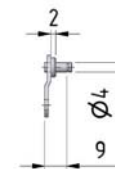

Side fitting

Material Blue galvanised steel

Optional Stainless steel W.1.4404 / AISI 316 (V4)

BA 01 / BA 01 V4

BA 01 K08
BA 01 K08 V4
Strength max. 500 N

BA 01 K10
BA 01 K10 V4
Strength max. 800 N

BA 01 K13
BA 01 K13 V4
Strength max. 1200 N

BA 01 Z06
BA 01 Z06 V4
Strength max. 500 N

BA 01 Z08
BA 01 Z08 V4
Strength max. 1200 N

BB 01 / BB 01 V4

BB 01 K08
BB 01 K08 V4
Strength max. 180 N

BB 01 Z04
BB 01 Z04 V4
Strength max. 180 N

BB 01 Z06
BB 01 Z06 V4
Strength max. 180 N