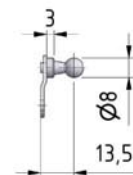

Side fitting

Material Blue galvanised steel

Optional Stainless steel W.1.4404 / AISI 316 (V4)

BA 01 / BA 01 V4

BA 01 K08
BA 01 K08 V4
Strength max. 500 N

BA 01 K10
BA 01 K10 V4
Strength max. 800 N

BA 01 K13
BA 01 K13 V4
Strength max. 1200 N

BA 01 Z06
BA 01 Z06 V4
Strength max. 500 N

BA 01 Z08
BA 01 Z08 V4
Strength max. 1200 N

BB 01 / BB 01 V4

BB 01 K08
BB 01 K08 V4
Strength max. 180 N

BB 01 Z04
BB 01 Z04 V4
Strength max. 180 N

BB 01 Z06
BB 01 Z06 V4
Strength max. 180 N