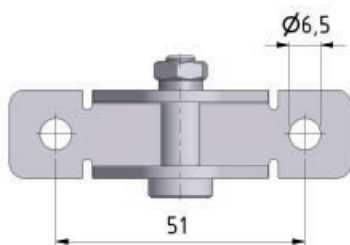

Lagerschuh

Material Stahl blau verzinkt

Optional Edelstahl W.1.4404/AISI 316 (V4)

BC 01 / BC 01 V4

BC 04 / BC 04 V4