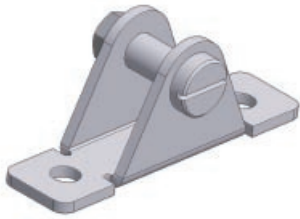

Lagerschuh

Material Stahl blau verzinkt

Optional Edelstahl W.1.4404/AISI 316 (V4)

BC 01 / BC 01 V4

BC 04 / BC 04 V4