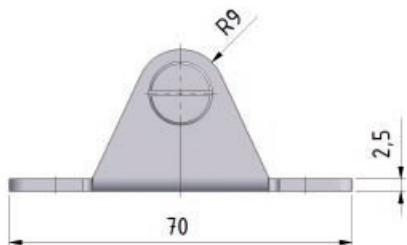

Lagerschuh

Material Stahl blau verzinkt

Optional Edelstahl W.1.4404/AISI 316 (V4)

BC 01 / BC 01 V4

BC 04 / BC 04 V4