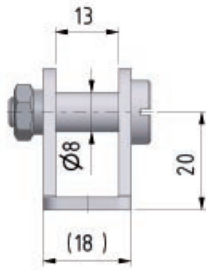

Lagerschuh

Material Stahl blau verzinkt

Optional Edelstahl W.1.4404/AISI 316 (V4)

BC 01 / BC 01 V4

BC 04 / BC 04 V4